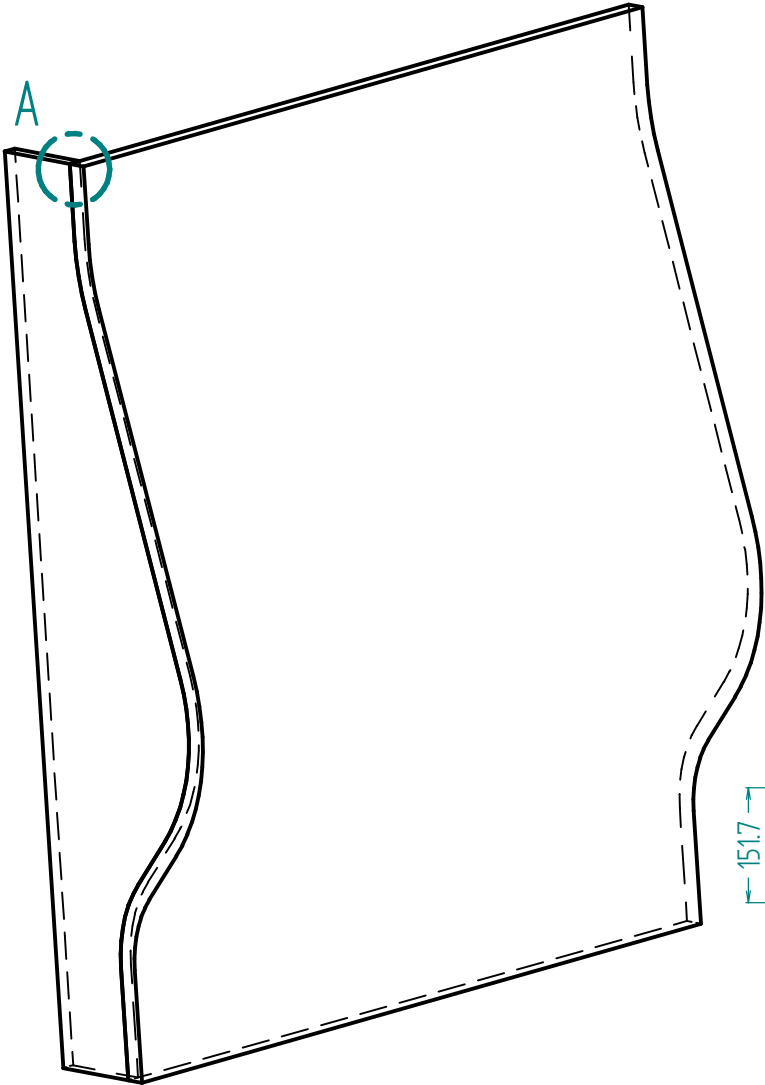

A

Détail A

 Saôneise de Contreplaqué	Date : 09/04/2010	Dessiné par : Mario
Feuille : 1/1	Désignation : Pare Botte + Closoir	
	Dimension : 1250 x 286 ep 18 mm	
A4	Client : Saôneise	