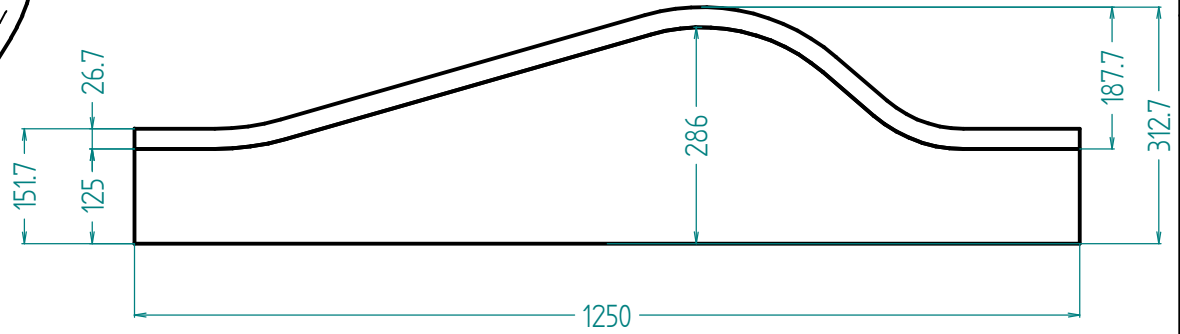

A

Détail A

 Saôneise de Contreplaqué	Date : 09/04/2010	Dessiné par : Mario
Feuille : 1/1	Désignation : Pare Botte + Closoir	
	Dimension : 1250 x 286 ep 18 mm	
A4	Client : Saôneise	