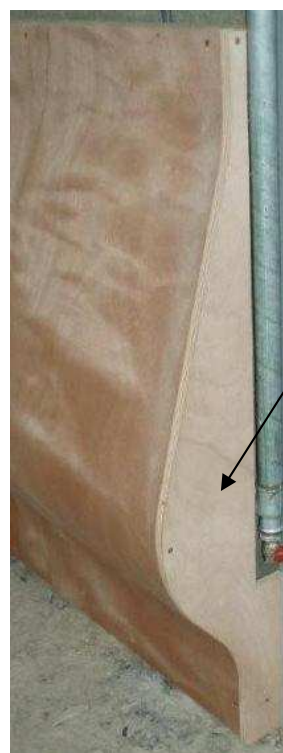

Saône de
Contreplaqué

Reithallenbanden®

BEISPIELE

Abdeckprofile

Website : www.saonoise.com

4 Quartier Gare du Tram – RD 6
F-70300 VILLERS-LES-LUXEUIL
Tel. +33 3 84 94 50 00 – Fax +33 3 84 94 57 94
E-mail : saonoise@saonoise.com